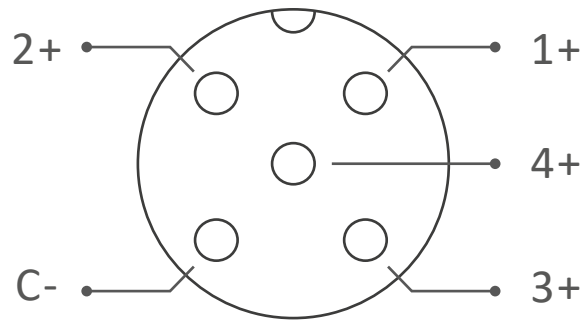

## Multicolor LED beacons with alarm sounders

12 / 24 V DC

								
Input 1	+				+	+		
Input 2		+						
Input 3			+		+		+	
Input 4				+	+	+	+	+