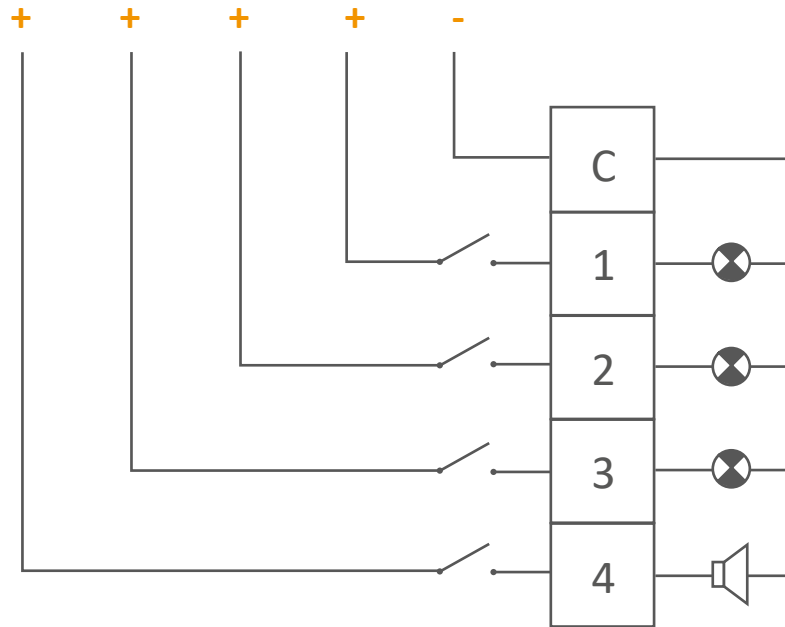

## Multicolor LED beacons with alarm sounders

12 / 24 V DC

								
Input 1	+				+	+		
Input 2		+						
Input 3			+		+		+	
Input 4				+	+	+	+	+