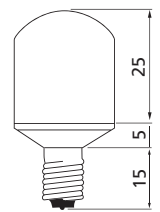

LED bulbs - E 10

COLOR	TYPE N			TYPE V			TYPE L		
	24V DC-AC	115V AC	230V AC	24V DC-AC	115V AC	230V AC	24V DC-AC	115V AC	230V AC
●	1TNB2	1TNF2	1TNG2	1TVB2	1TVF2	1TVG2	1TLB2	1TLF2	1TLG2
●	1TNB3	1TNF3	1TNG3	1TVB3	1TVF3	1TVG3	1TLB3	1TLF3	1TLG3
●	1TNB4	1TNF4	1TNG4	1TVB4	1TVF4	1TVG4	1TLB4	1TLF4	1TLG4
●	1TNB5	1TNF5	1TNG5	1TVB5	1TVF5	1TVG5	1TLB5	1TLF5	1TLG5
●	1TNB6	1TNF6	1TNG6	1TVB6	1TVF6	1TVG6	1TLB6	1TLF6	1TLG6
●	1TNB9	1TNF9	1TNG9	1TVB9	1TVF9	1TVG9	1TLB9	1TLF9	1TLG9