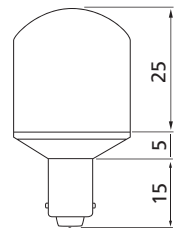

Ø 9X28

COLOR	TIPO 1
	24V DC-AC
●	1Y1B2
●	1Y1B4
●	1Y1B5
●	1Y1B6
●	1Y1B9

Ø 9X23

LED bulbs - BA 9s

COLOR	TYPE N			TYPE V			TYPE L		
	24V DC-AC	115V AC	230V AC	24V DC-AC	115V AC	230V AC	24V DC-AC	115V AC	230V AC
●	1YNB2	1YNF2	1YNG2	1YVB2	1YVF2	1YVG2	1YLB2	1YLF2	1YLG2
●	1YNB3	1YNF3	1YNG3	1YVB3	1YVF3	1YVG3	1YLB3	1YLF3	1YLG3
●	1YNB4	1YNF4	1YNG4	1YVB4	1YVF4	1YVG4	1YLB4	1YLF4	1YLG4
●	1YNB5	1YNF5	1YNG5	1YVB5	1YVF5	1YVG5	1YLB5	1YLF5	1YLG5
●	1YNB6	1YNF6	1YNG6	1YVB6	1YVF6	1YVG6	1YLB6	1YLF6	1YLG6
●	1YNB9	1YNF9	1YNG9	1YVB9	1YVF9	1YVG9	1YLB9	1YLF9	1YLG9