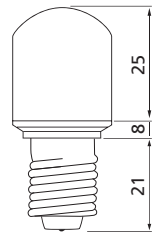

LED bulbs - E 14

COLOR	TYPE N			TYPE V			TYPE L		
	24V DC-AC	115V AC	230V AC	24V DC-AC	115V AC	230V AC	24V DC-AC	115V AC	230V AC
●	1HNB2	1HNF2	1HNG2	1HVB2	1HVF2	1HVG2	1HLB2	1HLF2	1HLG2
●	1HNB3	1HNF3	1HNG3	1HVB3	1HVF3	1HVG3	1HLB3	1HLF3	1HLG3
●	1HNB4	1HNF4	1HNG4	1HVB4	1HVF4	1HVG4	1HLB4	1HLF4	1HLG4
●	1HNB5	1HNF5	1HNG5	1HVB5	1HVF5	1HVG5	1HLB5	1HLF5	1HLG5
●	1HNB6	1HNF6	1HNG6	1HVB6	1HVF6	1HVG6	1HLB6	1HLF6	1HLG6
●	1HNB9	1HNF9	1HNG9	1HVB9	1HVF9	1HVG9	1HLB9	1HLF9	1HLG9